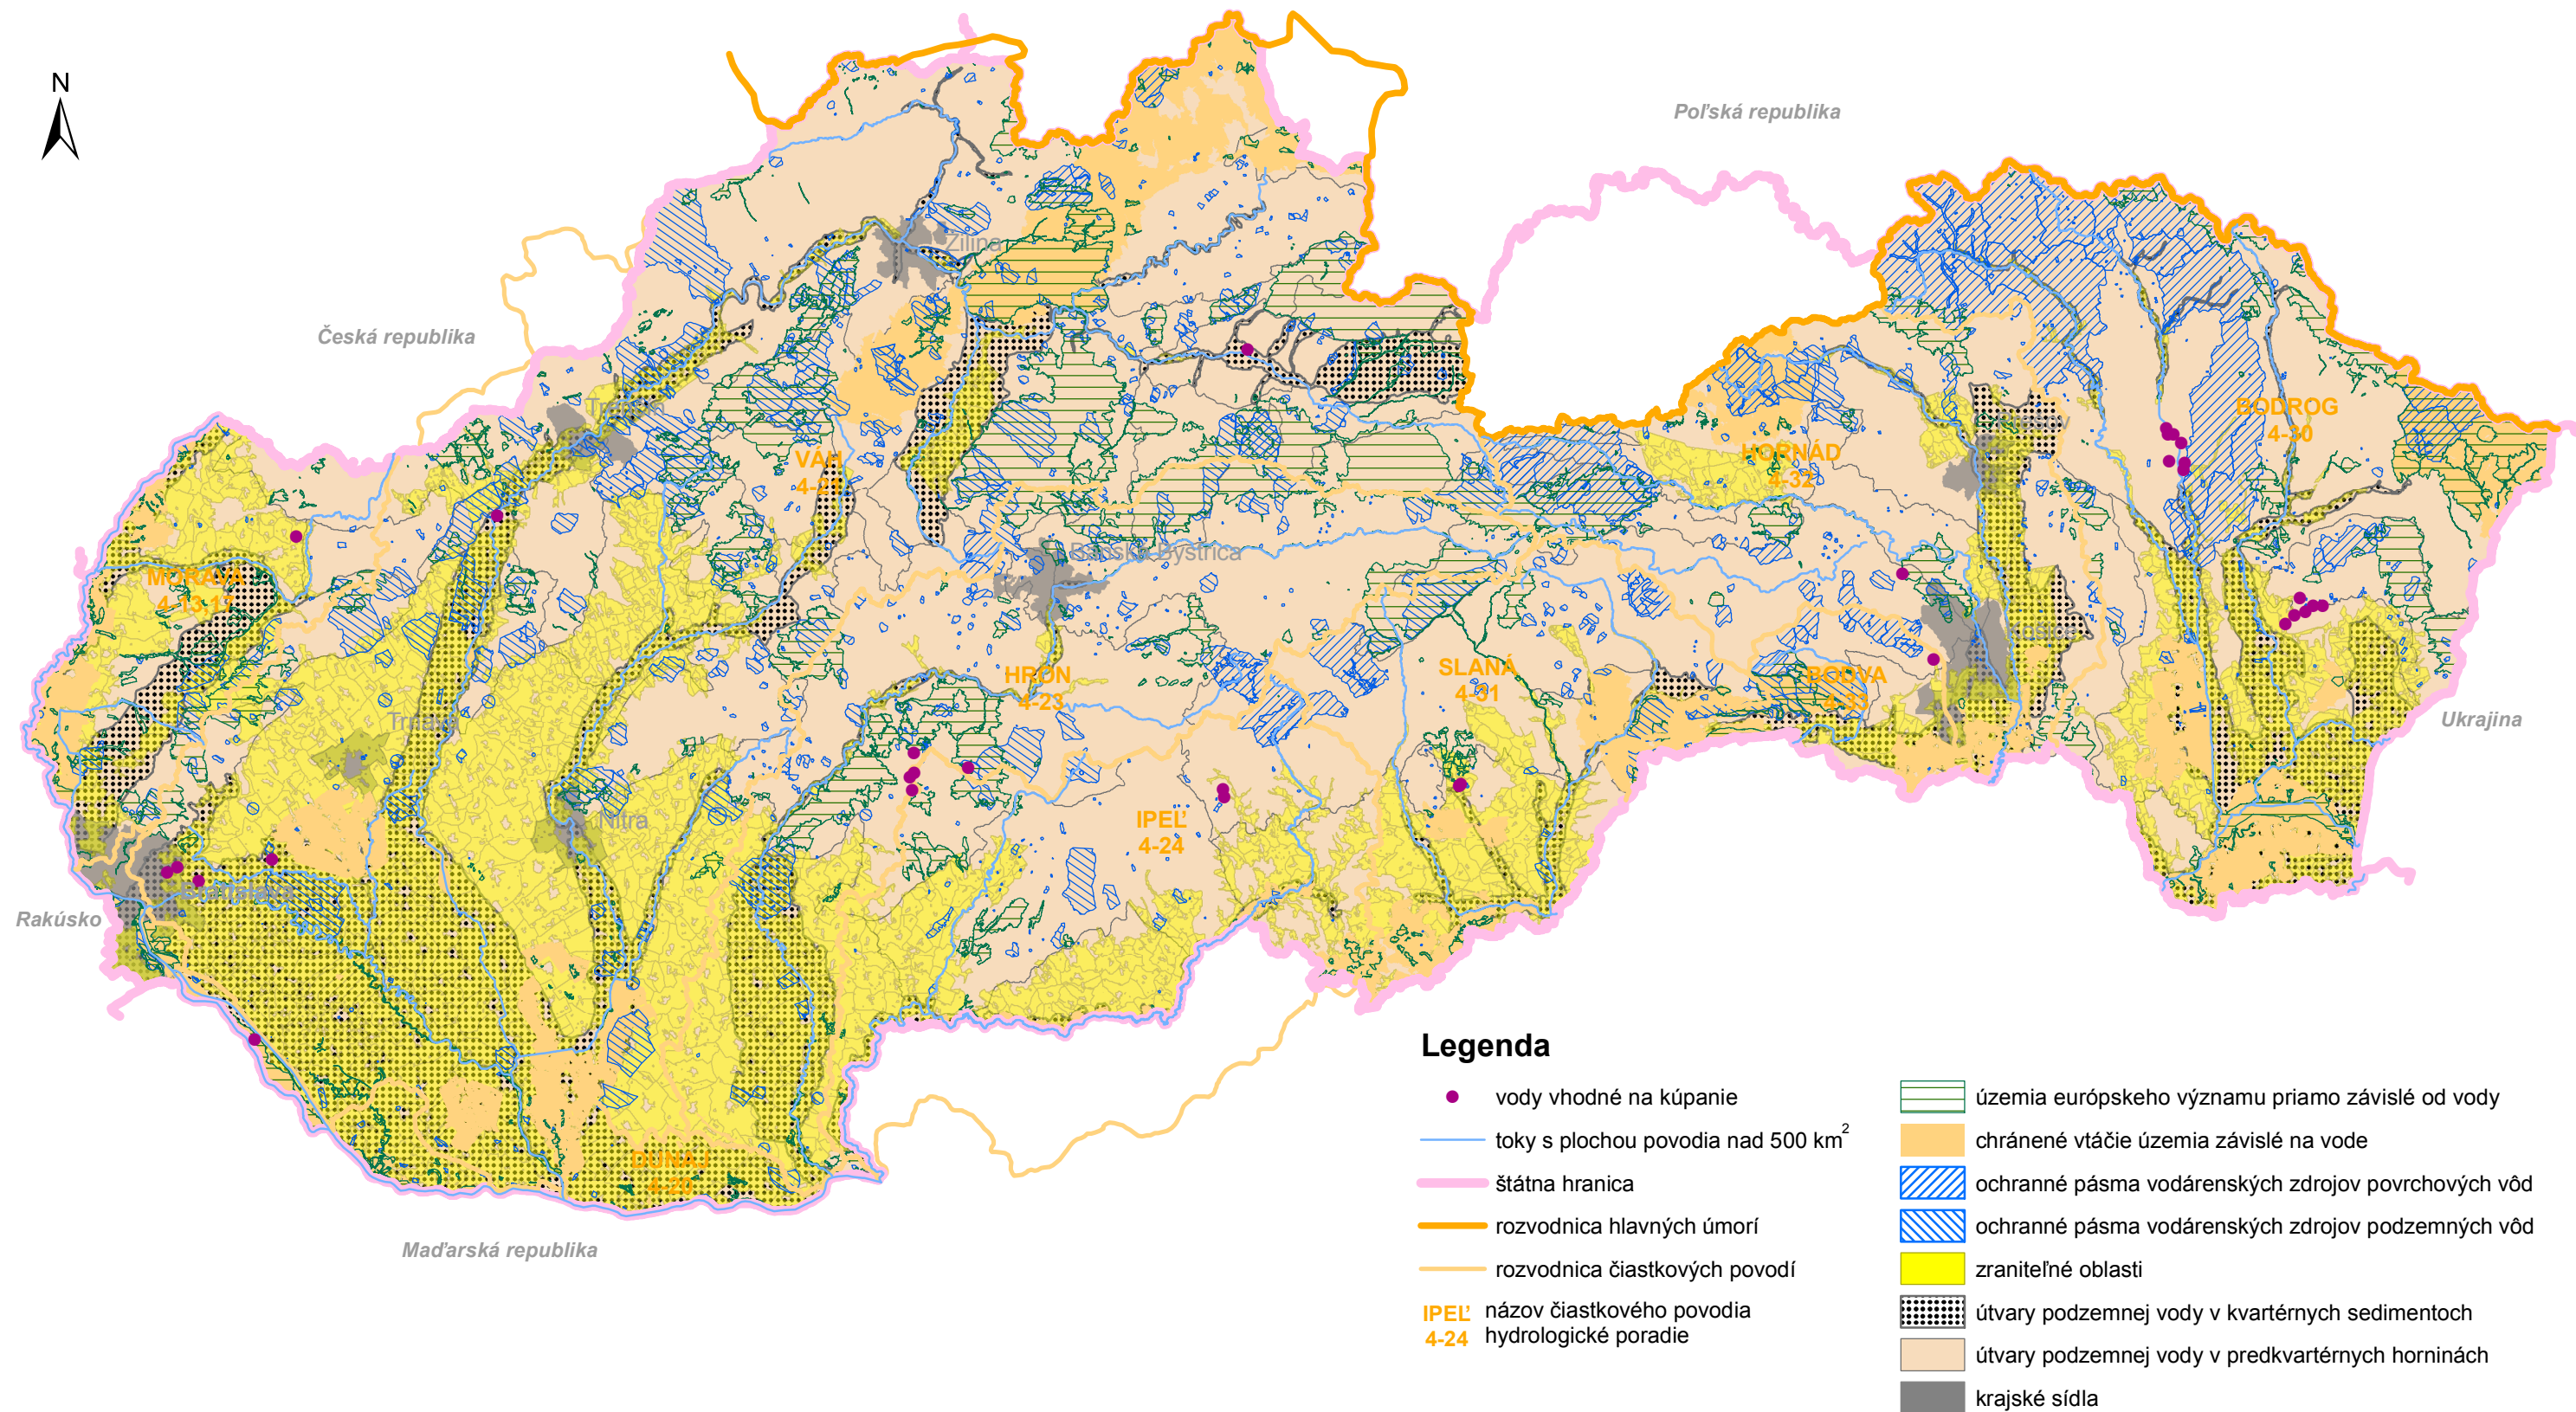

# Plán manažmentu správneho územia povodia Dunaja

## Chránené územia

## Mapa 3.1

# Plán manažmentu správneho územia povodia Visly